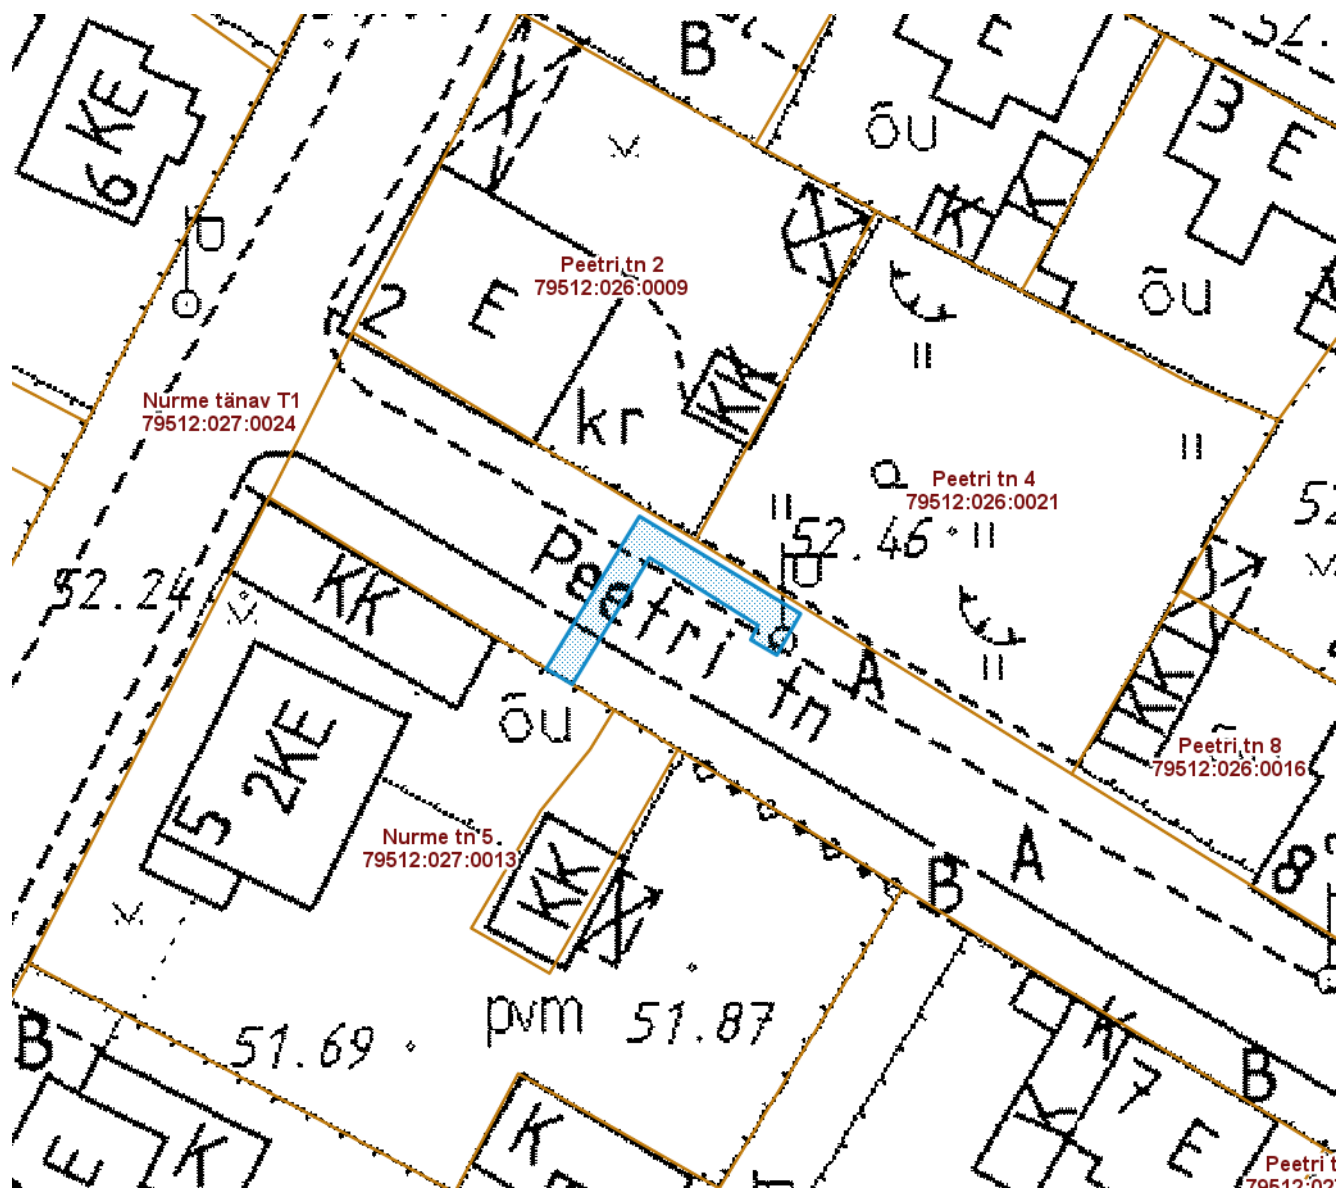

ISIKLIKU KASUTUSÕIGUSEGA KOORMATAVA

ALA SKEEM

Peetri tänav T1 (79512:012:0017)

M 1 : 500

— Isikliku kasutusõigusega seatav
maa-ala 47 m²
(0,4 kV maakaabelliin)

Nr	X	Y
1	6475870.32	658964.90
2	6475880.38	658971.07
3	6475873.95	658981.70
4	6475871.22	658980.14
5	6475872.23	658978.42
6	6475873.18	658978.90
7	6475877.65	658971.73
8	6475869.29	658966.62